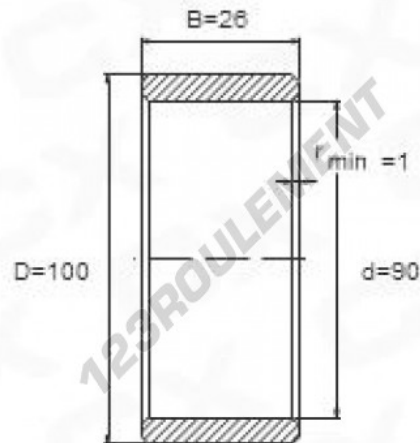

Bague intérieure IR90-100-26 - IR90-100-26

<https://www.123roulement.com/roulement-palier/roulement-aiguilles/bague-interieure/ir90-100-26>

CARACTÉRISTIQUES PRODUIT

Marque	GEN
Diam. intérieur	90 mm
Diam. extérieur	100 mm
Epaisseur	26 mm
Type	-
Poids	300 g
Conditionnement	-