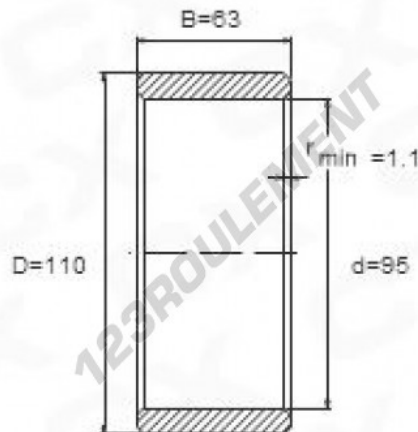

## Bague intérieure IR95-110-63 - IR95-110-63

<https://www.123roulement.com/roulement-palier/roulement-aiguilles/bague-interieure/ir95-110-63>

### CARACTÉRISTIQUES PRODUIT

Marque	GEN
Diam. intérieur	95 mm
Diam. extérieur	110 mm
Epaisseur	63 mm
Type	IR
Conditionnement	1

[contact@123roulement.com](mailto:contact@123roulement.com)

03 59 36 04 90

CRT4 de Lesquin 60 Rue Du Haut De Sainghin 59273 Fretin FRANCE