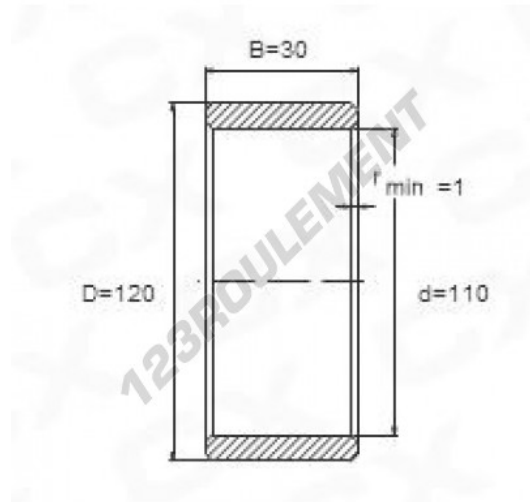

## Bague intérieure IR110-120-30 - IR110-120-30

<https://www.123roulement.com/roulement-palier/roulement-aiguilles/bague-interieure/ir110-120-30>

### CARACTÉRISTIQUES PRODUIT

Marque	GEN
Diam. intérieur	110 mm
Diam. intérieur	4.331" inch
Diam. extérieur	120 mm
Diam. extérieur	4.724" inch
Epaisseur	30 mm
Epaisseur	1.181" inch
Type	IR
Conditionnement	1