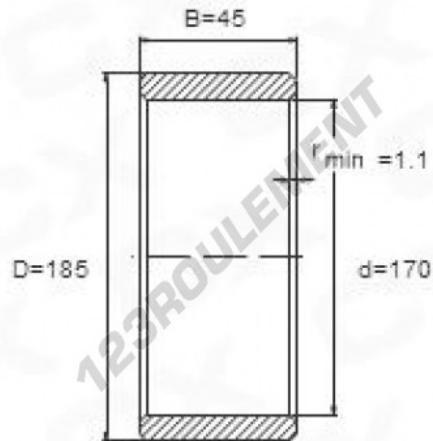

Bague intérieure IR170-185-45 - IR170-185-45

<https://www.123roulement.com/roulement-palier/roulement-aiguilles/bague-interieure/ir170-185-45>

CARACTÉRISTIQUES PRODUIT

Marque	GEN
Diam. intérieur	170 mm
Diam. extérieur	185 mm
Epaisseur	45 mm
Type	IR
Conditionnement	1