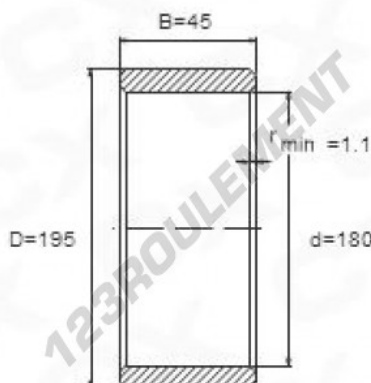

Bague intérieure IR180-195-45 - IR180-195-45

<https://www.123roulement.com/roulement-palier/roulement-aiguilles/bague-interieure/ir180-195-45>

CARACTÉRISTIQUES PRODUIT

Marque	GEN
Diam. intérieur	180 mm
Diam. intérieur	7.087" inch
Diam. extérieur	195 mm
Diam. extérieur	7.677" inch
Epaisseur	45 mm
Epaisseur	1.772" inch
Type	IR
Poids	1500 g
Conditionnement	1
Norme	Sans norme