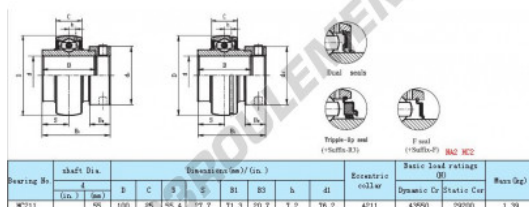

### CARACTÉRISTIQUES PRODUIT

Marque	GEN
Diam. intérieur	55 mm
Diam. extérieur	100 mm
Epaisseur	25 mm
Serrage	Bague de blocage excentrique
Conditionnement	1

[contact@123roulement.com](mailto:contact@123roulement.com)