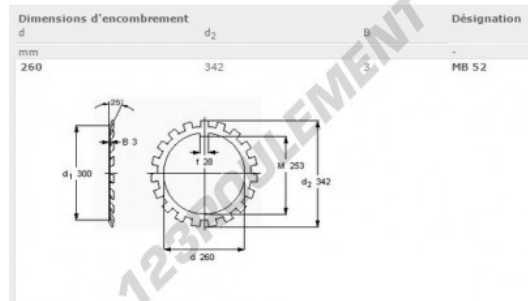

Rondelle frein MB52-SKF - MB52-SKF

<https://www.123roulement.com/accessoire/rondelle/rondelle-frein/mb52-skf>

CARACTÉRISTIQUES PRODUIT

Marque	SKF
N° Ean13	7316577001412
Diam. intérieur	260 mm
Diam. extérieur	342 mm
Epaisseur	3 mm
Poids	670 g
Conditionnement	1