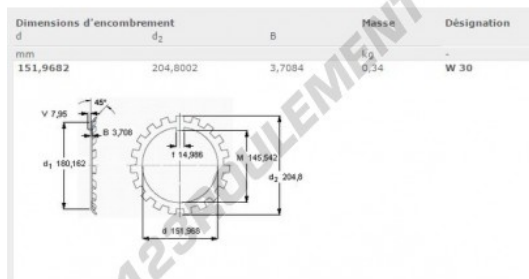

### CARACTÉRISTIQUES PRODUIT

Marque	SKF
N° Ean13	7316576676222
Diam. intérieur	151.96 mm
Diam. intérieur	5.983" inch
Diam. extérieur	204.8 mm
Diam. extérieur	8.063" inch
Epaisseur	3.7 mm
Epaisseur	0.146" inch
Conditionnement	1