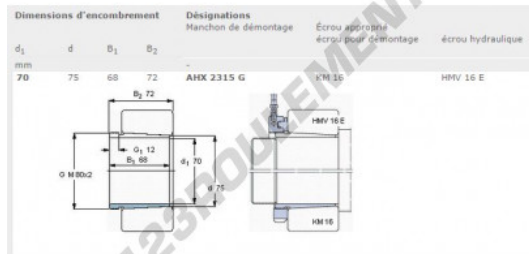

Manchon AHX2315G-SKF - AHX2315G-SKF

<https://www.123roulement.com/accessoire/manchon/ahx2315g-skf>

CARACTÉRISTIQUES PRODUIT

Marque	SKF
N° Ean13	3663952265841
Diam. intérieur	70 mm
Diam. extérieur	75 mm
Epaisseur	68 mm
Poids	470 g
Conditionnement	1
Norme	Sans norme