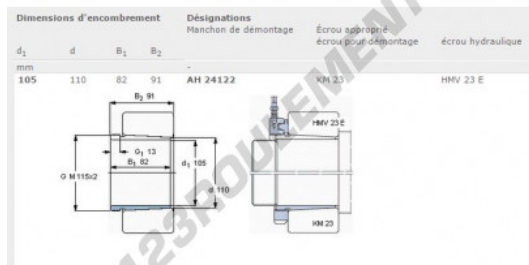

### CARACTÉRISTIQUES PRODUIT

Marque	SKF
N° Ean13	7316577119605
Diam. intérieur	105 mm
Diam. extérieur	110 mm
Épaisseur	82 mm
Conditionnement	1

[contact@123roulement.com](mailto:contact@123roulement.com)