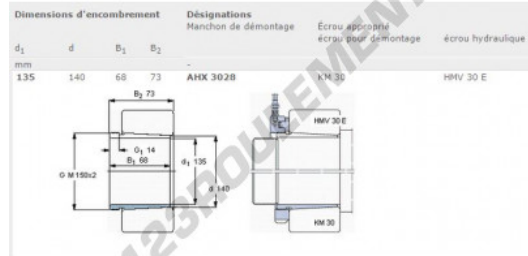

Manchon AHX3028-SKF - AHX3028-SKF

<https://www.123roulement.com/accessoire/manchon/ahx3028-skf>

CARACTÉRISTIQUES PRODUIT

Marque	SKF
N° Ean13	7316577013415
Diam. intérieur	135 mm
Diam. extérieur	140 mm
Épaisseur	68 mm
Conditionnement	1