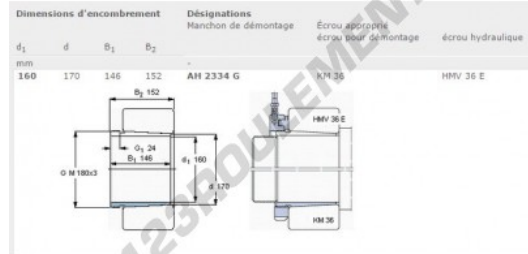

Manchon AH2334G-SKF - AH2334G-SKF

<https://www.123roulement.com/accessoire/manchon/ah2334g-skf>

CARACTÉRISTIQUES PRODUIT

Marque	SKF
N° Ean13	7316570051322
Diam. intérieur	160 mm
Diam. extérieur	170 mm
Epaisseur	146 mm
Poids	4650 g
Conditionnement	1