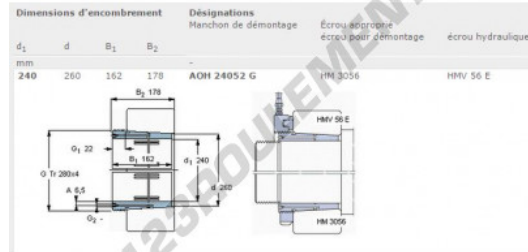

Manchon
AOH24052G-SKF - AOH24052G-SKF
<https://www.123roulement.com/accessoire/manchon/aoh24052g-skf>

CARACTÉRISTIQUES PRODUIT

Marque	SKF
N° Ean13	7316570463422
Diam. intérieur	240 mm
Diam. extérieur	260 mm
Épaisseur	162 mm
Conditionnement	1