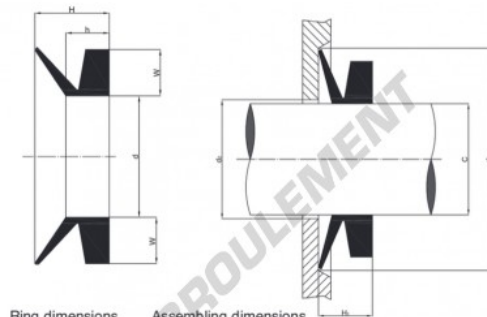

Joint V-ring VL750-NBR - VL750-NBR

<https://www.123roulement.com/joint-etancheite/joint/v-ring/vl750-nbr>

Ring dimensions
 H = 10,5 [mm]
 h = 6,0 [mm]
 W = 6,5 [mm]

Assembling dimensions
 $H1 = 8 \pm 1,5$ [mm]
 $d2 \text{ max} = C + 5$ [mm]
 $d1 \text{ min} = C + 20$ [mm]

Reference	Shaft diameter		d (mm)
VL	750	740 - 775	705

CARACTÉRISTIQUES PRODUIT

Marque	GEN
Diamètre de l'arbre	750 mm
Matière	NBR
Type	VL
Conditionnement	1

contact@123roulement.com

03 59 36 04 90

CRT4 de Lesquin 60 Rue Du Haut De Sainghin 59273 Fretin FRANCE