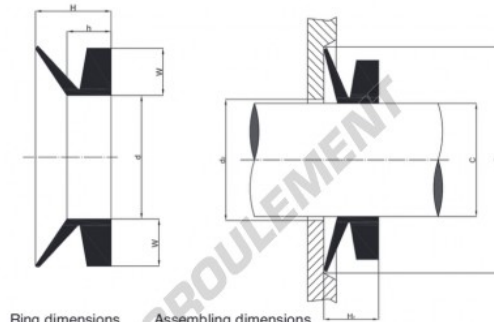

Joint V-ring VL950-FPM - VL950-FPM

<https://www.123roulement.com/joint-etancheite/joint/v-ring/vl950-fpm>

Ring dimensions
 H = 10,5 [mm]
 h = 6,0 [mm]
 W = 6,5 [mm]

Assembling dimensions
 H1 = 8 +/- 1,5 [mm]
 d2 max = C + 5 [mm]
 d1 min = C + 20 [mm]

Reference	Shaft diameter			d (mm)
VL	950	925	-	975 865

CARACTÉRISTIQUES PRODUIT

Marque	GEN
Diamètre de l'arbre	950 mm
Diamètre de l'arbre	37.402" inch
Matière	FPM
Type	VL
Conditionnement	1

contact@123roulement.com