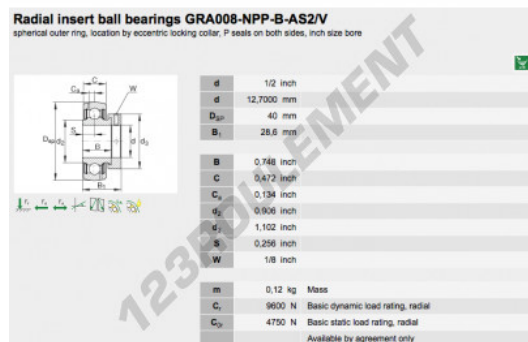

Accessoire de palier GRA008-NPP-B-AS2-V-INA - GRA008-NPP-B-AS2-V-INA

<https://www.123roulement.com/roulement-palier/paliers/accessoires/gra008-npp-b-as2-v-ina>

CARACTÉRISTIQUES PRODUIT

Marque	INA
N° Ean13	3663952307336
Diam. intérieur	12.7 mm
Diam. intérieur	1/2" inch
Diam. extérieur	40 mm
Diam. extérieur	1.575" inch
Epaisseur	28.6 mm
Epaisseur	1.126" inch
Conditionnement	1