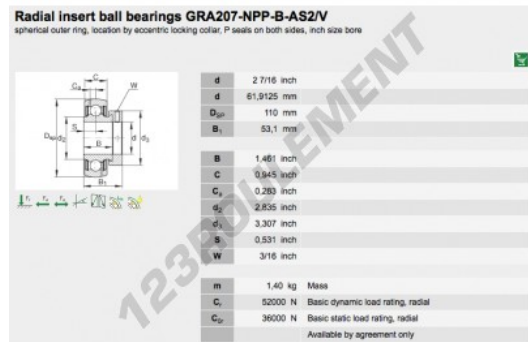

Accessoire de palier GRA207-NPP-B-AS2-V-INA - GRA207-NPP-B-AS2-V-INA

<https://www.123roulement.com/roulement-palier/paliers/accessoires/gra207-npp-b-as2-v-ina>

CARACTÉRISTIQUES PRODUIT

Marque	INA
N° Ean13	3663952307473
Diam. intérieur	61.91 mm
Diam. extérieur	110 mm
Épaisseur	53.1 mm
Conditionnement	1