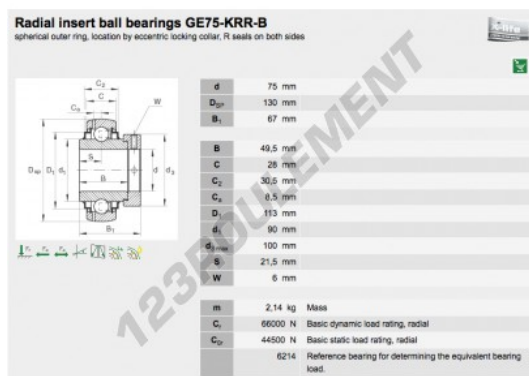

### CARACTÉRISTIQUES PRODUIT

Marque	INA
N° Ean13	4012802794991
Diam. intérieur	75 mm
Diam. extérieur	130 mm
Épaisseur	67 mm
Poids	2106 g
Conditionnement	1

[contact@123roulement.com](mailto:contact@123roulement.com)